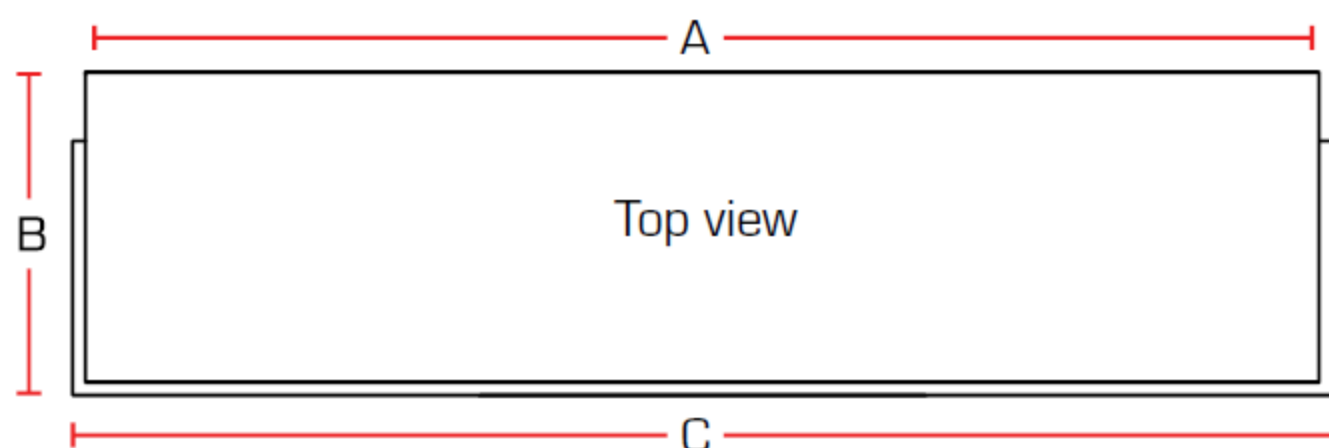

ALISA 87 - Scheda tecnica

DIMENSIONI (misure espresse in cm.)

A: 84.5

B: 31.1

C: 87

D: 46.5

E: 32.9

F: 30

G: 4.9

H: 6.7

I: 8.35

maisonFire®
exclusive fireplaces